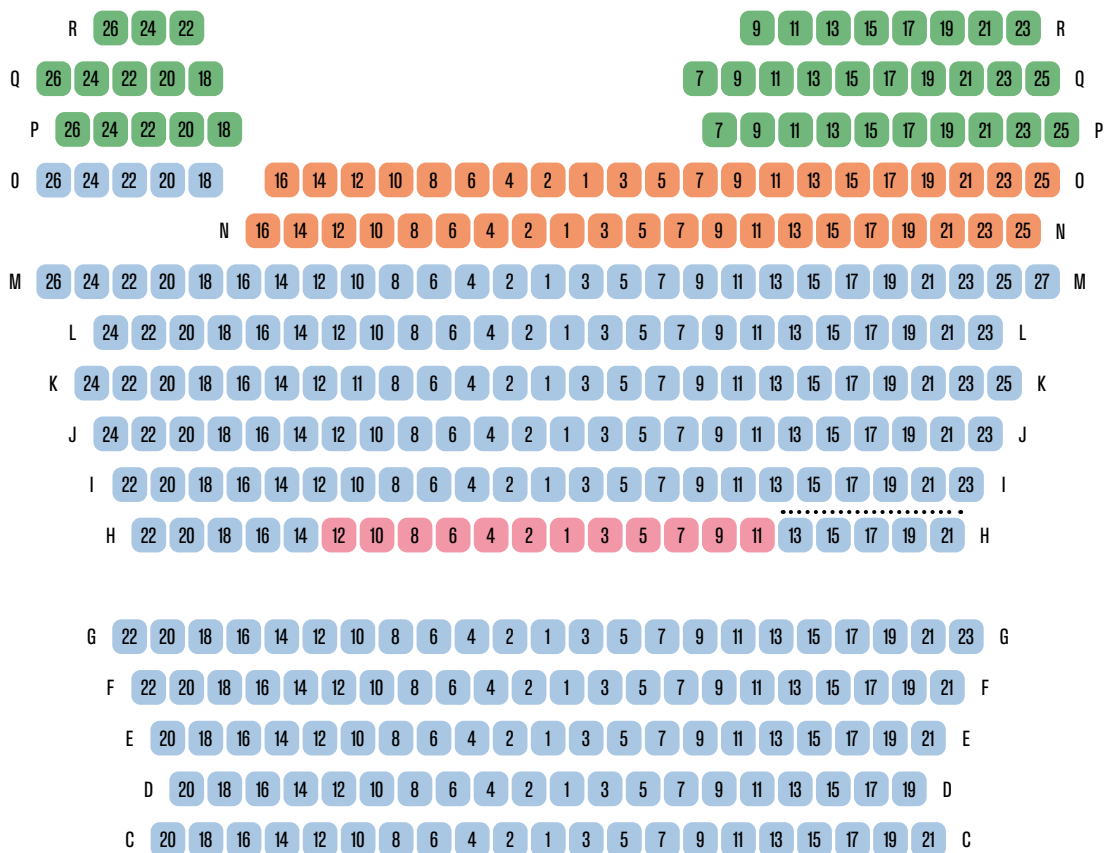

Nebia Biel Bienne

gerade
pairs

Balkon
Balcon

ungerade
impairs

gerade
pairs

Parterre

ungerade
impairs

Bühne Scène

..... mögliche Rollstuhlplätze
Places disponibles pour chaises roulantes

Kategorien
Catégories