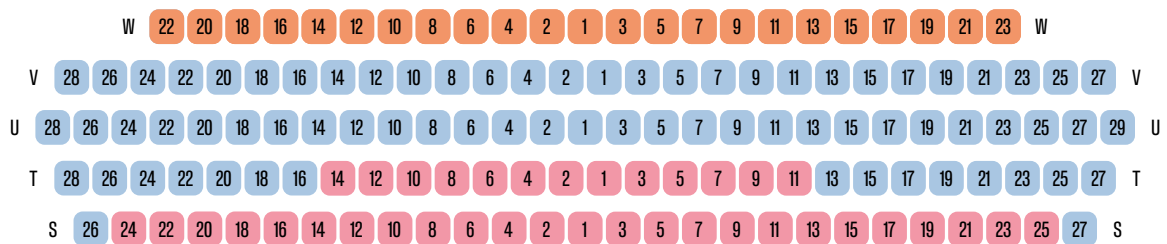

Nebia Biel Bienne

gerade
pairs

Balkon
Balcon

ungerade
impairs

gerade
pairs

Parterre

ungerade
impairs

Bühne Scène

..... mögliche Rollstuhlplätze
Places disponibles pour chaises roulantes

Kategorien
Catégories