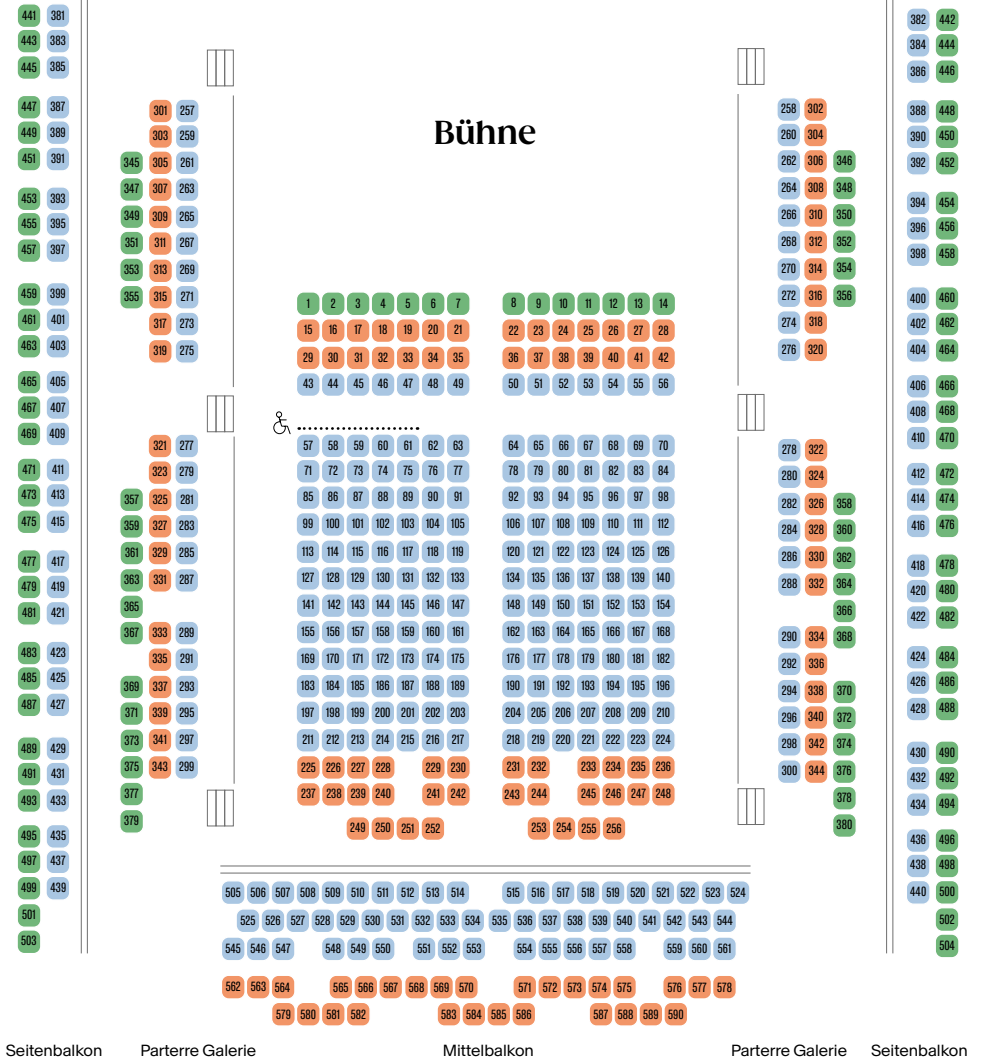

Seitenbalkon Parterre Galerie

Mittelbalkon

Parterre Galerie Seitenbalkon

..... mögliche Rollstuhlplätze

Kategorien 1 2 3