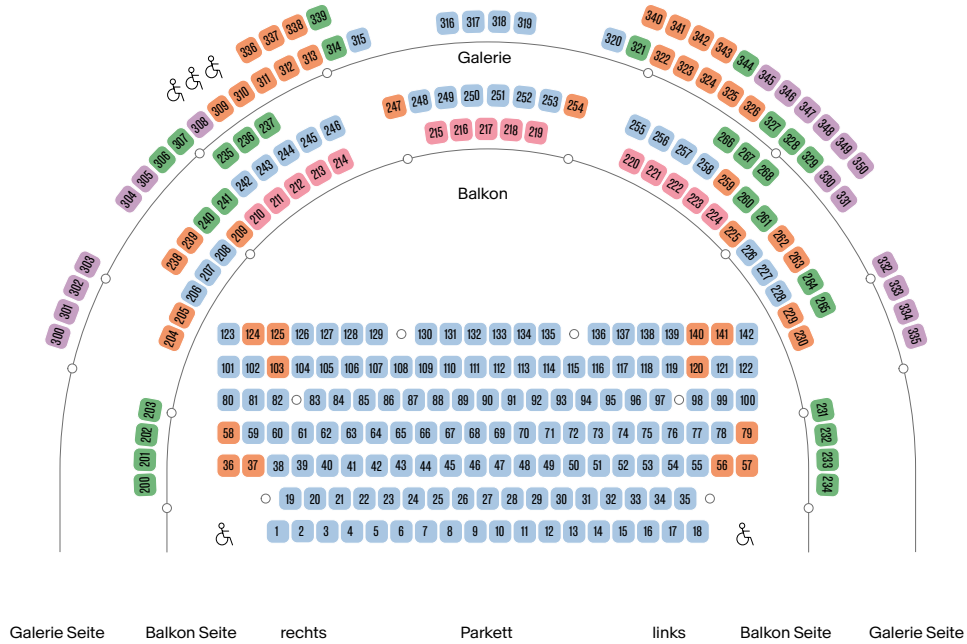

Bühne

○ Säulen

Kategorien Gala 1 2 3 4