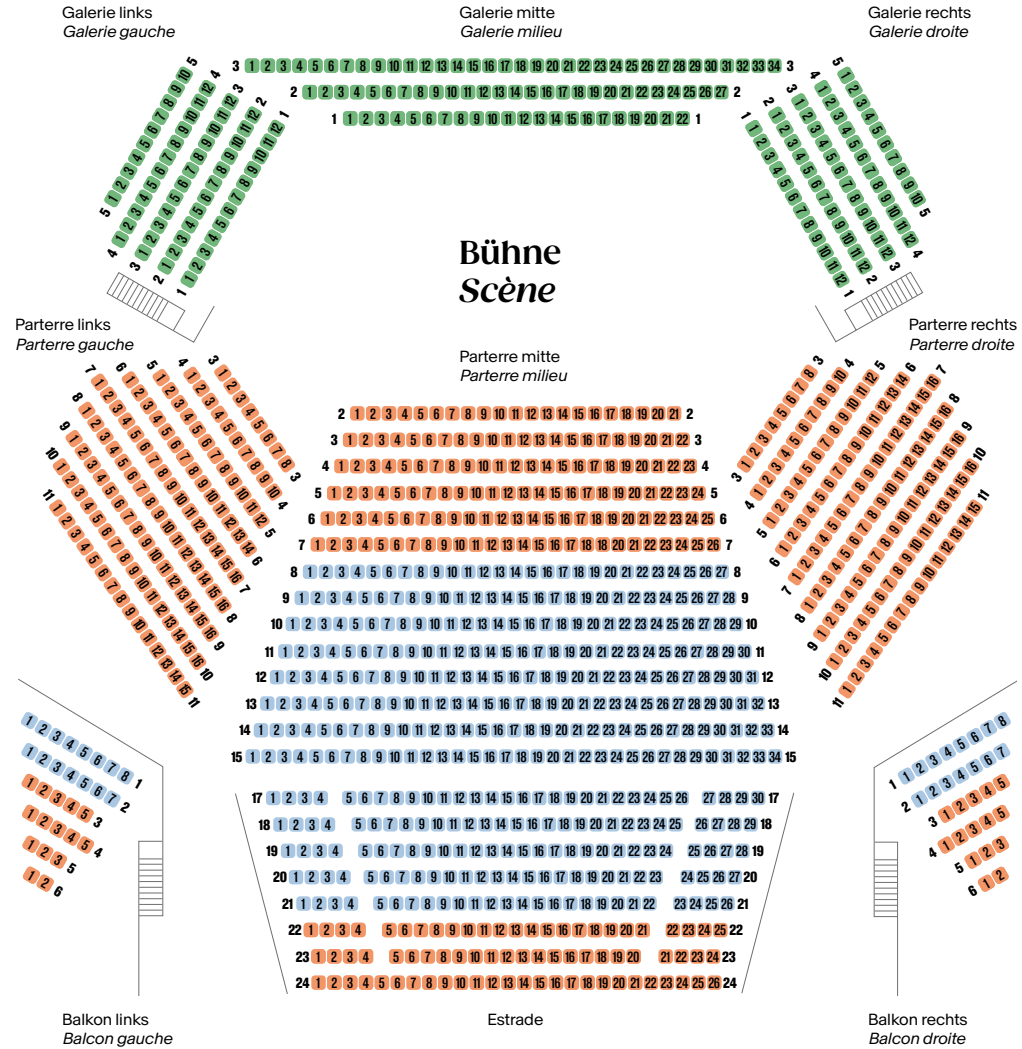

Kongresshaus *Palais des Congrès* Biel Bienne

Bühne Scène

Kategorien
Catégories

1	2	3