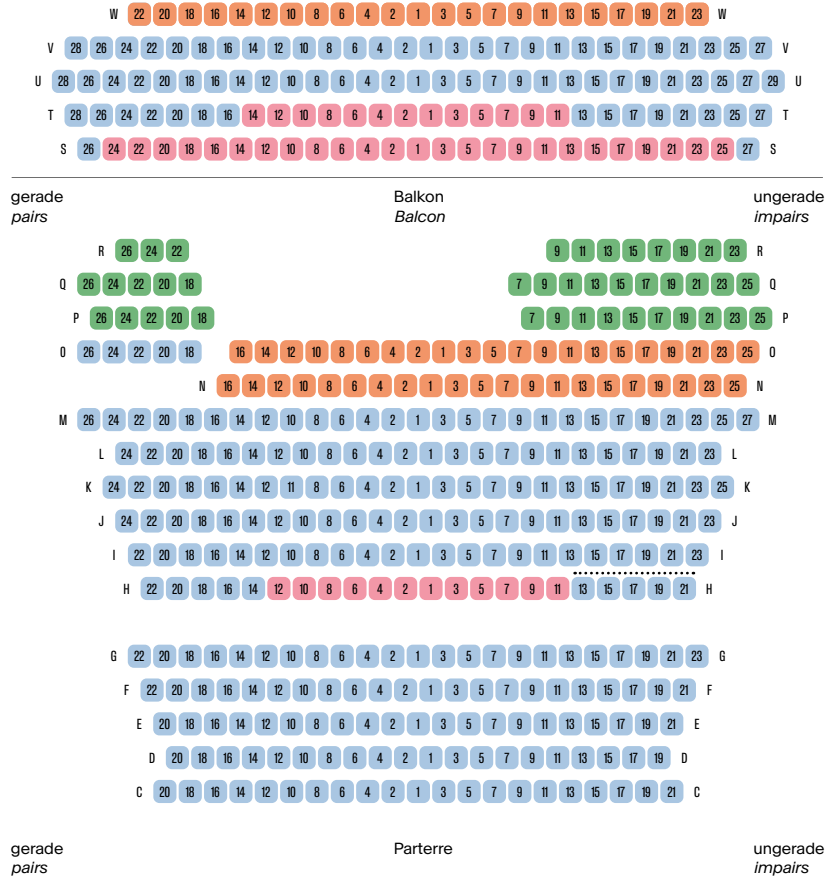

Kategorien
Catégories

1	2	3
---	---	---

Nebia

Biel Biemme

Bühne Scène

..... mögliche Rollstuhlplätze
Places disponibles pour chaises roulantes

Kategorien
Catégories

georges bizet